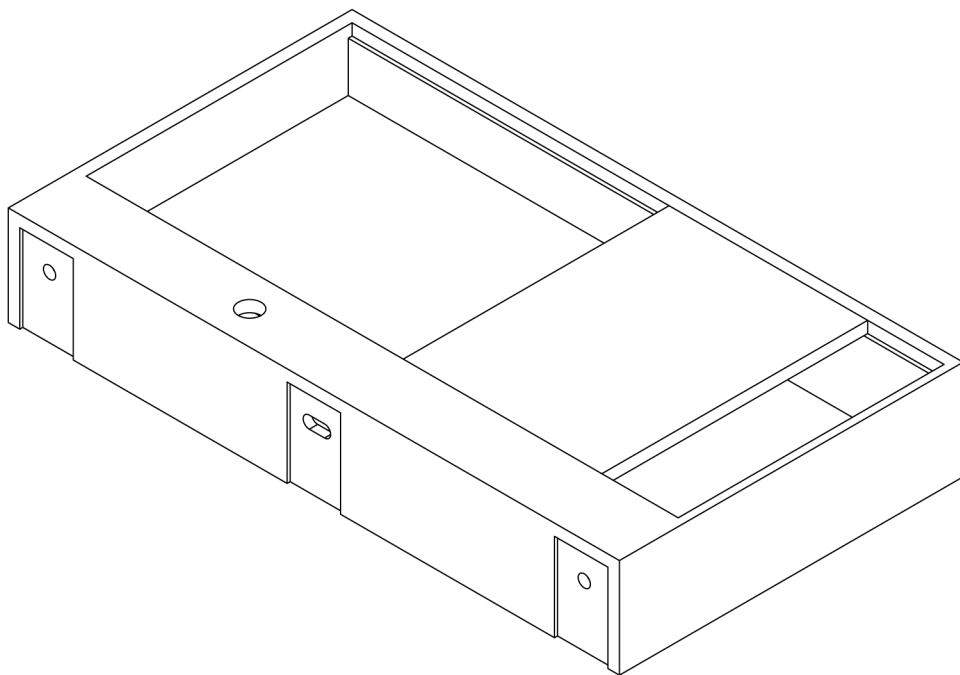

The Veno

Assembly Instructions

LUSSO
S T O N E

Components

LUSSO
S T O N E

Bolt

Amount: 3

Nut