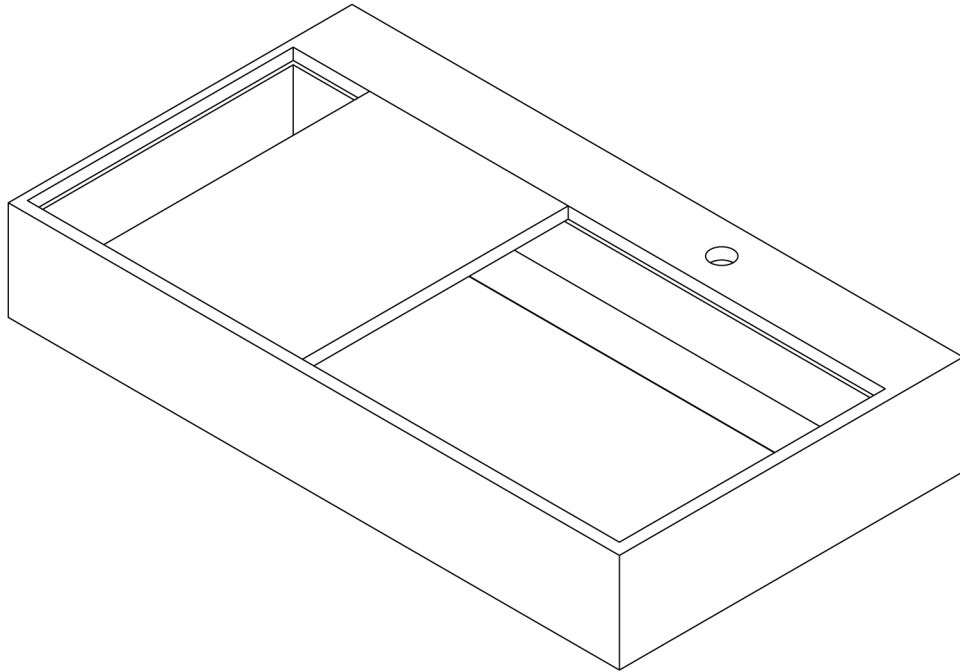

The Veno

Assembly Instructions

LUSSO
S T O N E

Components

LUSSO
S T O N E

Bolt

Amount: 3

Nut